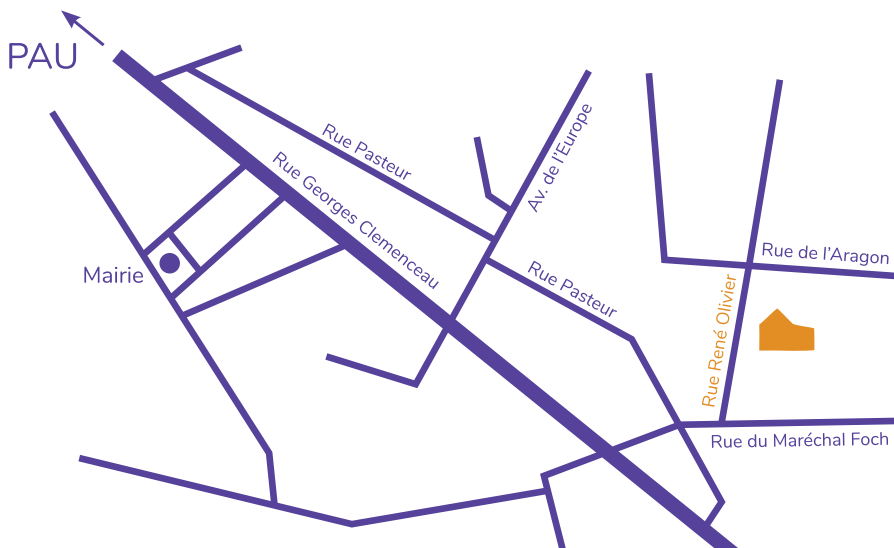

EpiScènes

6 bis rue René Olivier
64320 BIZANOS

Info / contact

05 59 71 83 65
info@episcenes.com
www.episcenes.com

Facebook

EpiScènes / Une Maison
de Théâtre

Horaires

Bistrot gourmand
ouvert dès 18h30
Spectacles à 20h30

Vernissages poétiques

Atelier d'écriture dès 18h30
Restitution des textes
et vernissage à 20h
Deuxième partie de soirée
Slam et poésie à partir de 21h

Tarifs

Impro : 5 €
Spectacles : 14 €
Réduit : 10 € (adhérents,
demandeurs d'emploi)
Enfants : 8 € (moins de 12 ans,
avant-première)
Gratuit : (moins de 6 ans)
Carnet 5 spectacles : 50 €
Billet cadeau à l'unité : 14 €

Partenaires

AMACCA Pau-Pyrénées
Printemps Théâtre
Pau & Cie
Arts du Tao 64
UNADEV
Trisomie 21

Graphisme

Svelt studio

Photo de couverture

Léandre Arribes
modèle : René